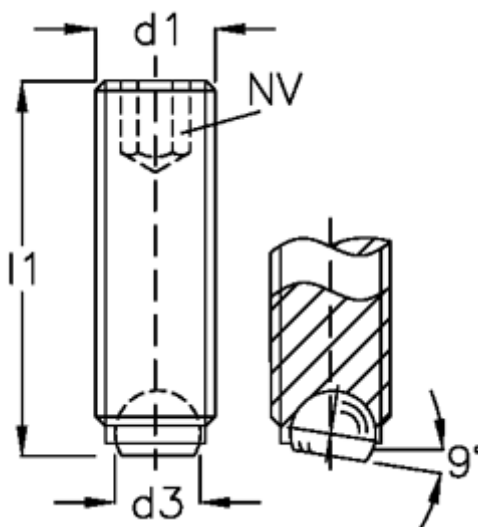

Varenummer: 209056061
Beskrivelse: E+G Kuglespændeskruer
GN 605-M5-8-BN

Mål

d1	= M5
d2	= 3.0
d3	= 2.3
Indvendig sekskant	= 3
l1	= 8